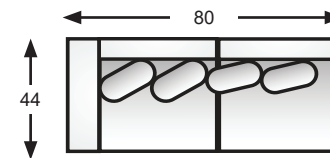

4790-09  
left hand facing chaise  
chaise longue  
(bras gauche vue de face)

4790-13  
armless chair  
fauteuil sans bras

Features	<p>side profile vue de profile</p>
<ul style="list-style-type: none"> <li>All units clip and hold to each other</li> </ul>	
Caractéristiques	
<ul style="list-style-type: none"> <li>Toutes les composantes s'enclenchent les unes aux autres</li> </ul>	

4790-16  
right hand facing sofa  
canapé (bras droit vue de face)

4790-17  
left hand facing sofa  
canapé (bras gauche vue de face)

4790-45  
chair and a half  
fauteuil une place et demie