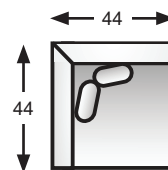

## AVAILABLE PIECES (SKU'S) / PIÈCES DISPONIBLES

4790-00  
Rectangular Ottoman  
tabouret rectangulaire

4790-01  
sofa/canapé

4790-05  
square corner  
coin carré

4790-08  
right hand facing chaise  
chaise longue  
(bras droit vue de face)

4790-09  
left hand facing chaise  
chaise longue  
(bras gauche vue de face)

4790-13  
armless chair  
fauteuil sans bras

Features	<p>side profile vue de profile</p>
<ul style="list-style-type: none"> <li>All units clip and hold to each other</li> </ul>	
Caractéristiques	
<ul style="list-style-type: none"> <li>Toutes les composantes s'enclenchent les unes aux autres</li> </ul>	