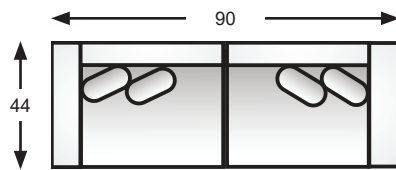

## AVAILABLE PIECES (SKU'S) / PIÈCES DISPONIBLES

4790-00  
Rectangular Ottoman  
tabouret rectangulaire

4790-01  
sofa/canapé

4790-05  
square corner  
coin carré

4790-08  
right hand facing chaise  
chaise longue  
(bras droit vue de face)

4790-09  
left hand facing chaise  
chaise longue  
(bras gauche vue de face)

4790-13  
armless chair  
fauteuil sans bras

Features	<p>side profile vue de profile</p>
<ul style="list-style-type: none"> <li>All units clip and hold to each other</li> </ul>	
Caractéristiques	
<ul style="list-style-type: none"> <li>Toutes les composantes s'enclenchent les unes aux autres</li> </ul>	