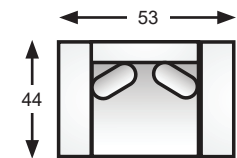

## AVAILABLE PIECES (SKU'S) / PIÈCES DISPONIBLES

4790-00  
Rectangular Ottoman  
tabouret rectangulaire

4790-01  
sofa/canapé

4790-05  
square corner  
coin carré

4790-08  
right hand facing chaise  
chaise longue  
(bras droit vue de face)

4790-09  
left hand facing chaise  
chaise longue  
(bras gauche vue de face)

4790-13  
armless chair  
fauteuil sans bras

Features	<p>side profile vue de profile</p>
<ul style="list-style-type: none"> <li>All units clip and hold to each other</li> </ul>	
Caractéristiques	
<ul style="list-style-type: none"> <li>Toutes les composantes s'enclenchent les unes aux autres</li> </ul>	

4790-16  
right hand facing sofa  
canapé (bras droit vue de face)

4790-17  
left hand facing sofa  
canapé (bras gauche vue de face)

4790-45  
chair and a half  
fauteuil une place et demie