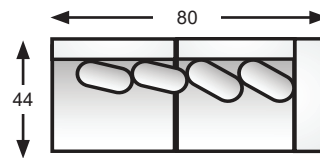

## AVAILABLE PIECES (SKU'S) / PIÈCES DISPONIBLES

4790-00  
Rectangular Ottoman  
tabouret rectangulaire

4790-01  
sofa/canapé

4790-05  
square corner  
coin carré

4790-08  
right hand facing chaise  
chaise longue  
(bras droit vue de face)

4790-09  
left hand facing chaise  
chaise longue  
(bras gauche vue de face)

4790-13  
armless chair  
fauteuil sans bras

Features	<p>side profile vue de profile</p>
<ul style="list-style-type: none"> <li>All units clip and hold to each other</li> </ul>	
Caractéristiques	
<ul style="list-style-type: none"> <li>Toutes les composantes s'enclenchent les unes aux autres</li> </ul>	