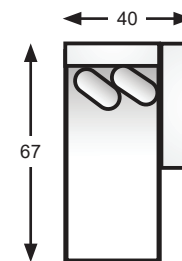

## AVAILABLE PIECES (SKU'S) / PIÈCES DISPONIBLES

4790-00  
Rectangular Ottoman  
tabouret rectangulaire

4790-01  
sofa/canapé

4790-05  
square corner  
coin carré

4790-08  
right hand facing chaise  
chaise longue  
(bras droit vue de face)

4790-09  
left hand facing chaise  
chaise longue  
(bras gauche vue de face)

4790-13  
armless chair  
fauteuil sans bras

Features	<p>side profile vue de profile</p>
<ul style="list-style-type: none"> <li>All units clip and hold to each other</li> </ul>	
Caractéristiques	
<ul style="list-style-type: none"> <li>Toutes les composantes s'enclenchent les unes aux autres</li> </ul>	

4790-16  
right hand facing sofa  
canapé (bras droit vue de face)

4790-17  
left hand facing sofa  
canapé (bras gauche vue de face)

4790-45  
chair and a half  
fauteuil une place et demie