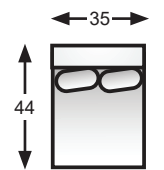

## AVAILABLE PIECES (SKU'S) / PIÈCES DISPONIBLES

4790-00  
Rectangular Ottoman  
tabouret rectangulaire

4790-01  
sofa/canapé

4790-05  
square corner  
coin carré

4790-08  
right hand facing chaise  
chaise longue  
(bras droit vue de face)

4790-09  
left hand facing chaise  
chaise longue  
(bras gauche vue de face)

4790-13  
armless chair  
fauteuil sans bras

Features	<p>side profile vue de profile</p>
<ul style="list-style-type: none"> <li>All units clip and hold to each other</li> </ul>	
Caractéristiques	
<ul style="list-style-type: none"> <li>Toutes les composantes s'enclenchent les unes aux autres</li> </ul>	

4790-16  
right hand facing sofa  
canapé (bras droit vue de face)

4790-17  
left hand facing sofa  
canapé (bras gauche vue de face)

4790-45  
chair and a half  
fauteuil une place et demie