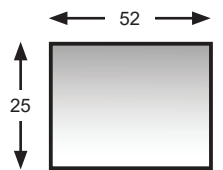

## AVAILABLE PIECES (SKU'S) / PIÈCES DISPONIBLES

4790-00  
Rectangular Ottoman  
tabouret rectangulaire

4790-01  
sofa/canapé

4790-05  
square corner  
coin carré

4790-08  
right hand facing chaise  
chaise longue  
(bras droit vue de face)