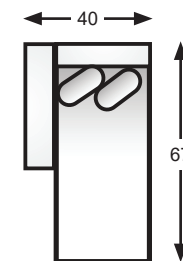

## AVAILABLE PIECES (SKU'S) / PIÈCES DISPONIBLES

4790-00  
Rectangular Ottoman  
tabouret rectangulaire

4790-01  
sofa/canapé

4790-05  
square corner  
coin carré

4790-08  
right hand facing chaise  
chaise longue  
(bras droit vue de face)

4790-09  
left hand facing chaise  
chaise longue  
(bras gauche vue de face)

4790-13  
armless chair  
fauteuil sans bras

Features	<p>side profile vue de profile</p>
<ul style="list-style-type: none"> <li>All units clip and hold to each other</li> </ul>	
Caractéristiques	
<ul style="list-style-type: none"> <li>Toutes les composantes s'enclenchent les unes aux autres</li> </ul>	